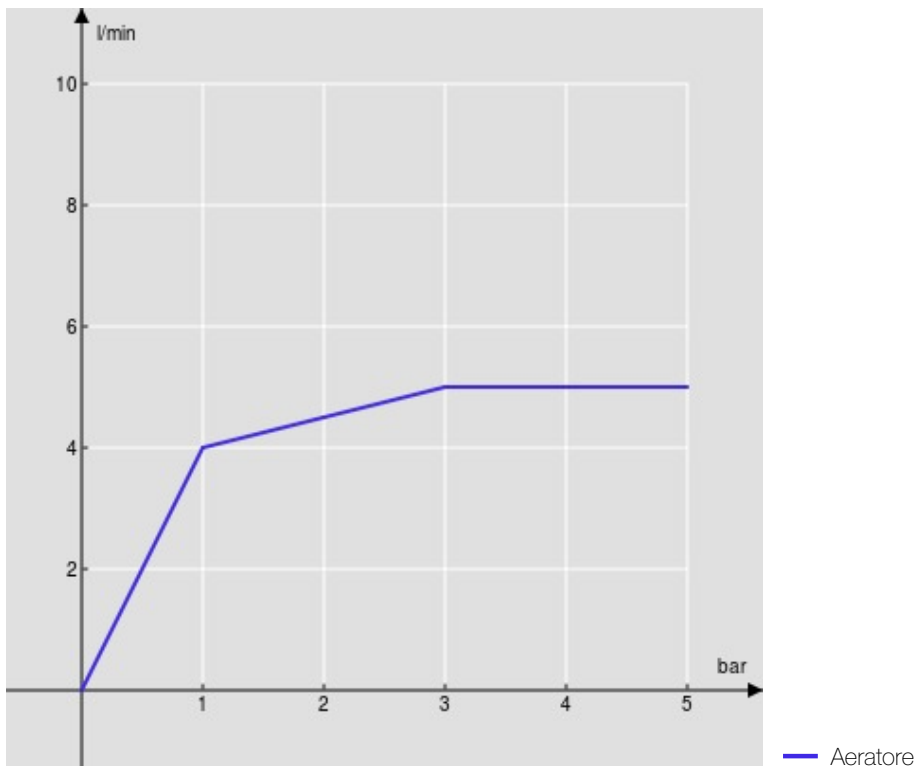

SPECIFICHE

Monocomando

Warm honey PVD

Aeratore anticalcare M 16 x 1, portata 5 l/min

Bocca girevole, getto orientabile

Scarico 1 1/4" push, flessibili inox ø 3/8"

Limitatore di energia con apertura in acqua fredda

Imballo: 41 x 21 x 7 cm / 0,006027 m<sup>3</sup>

DIAGRAMMA DI PORTATA: ACQUA CALDA/FREDDA

DIAGRAMMA DI PORTATA: ACQUA MISCELATA