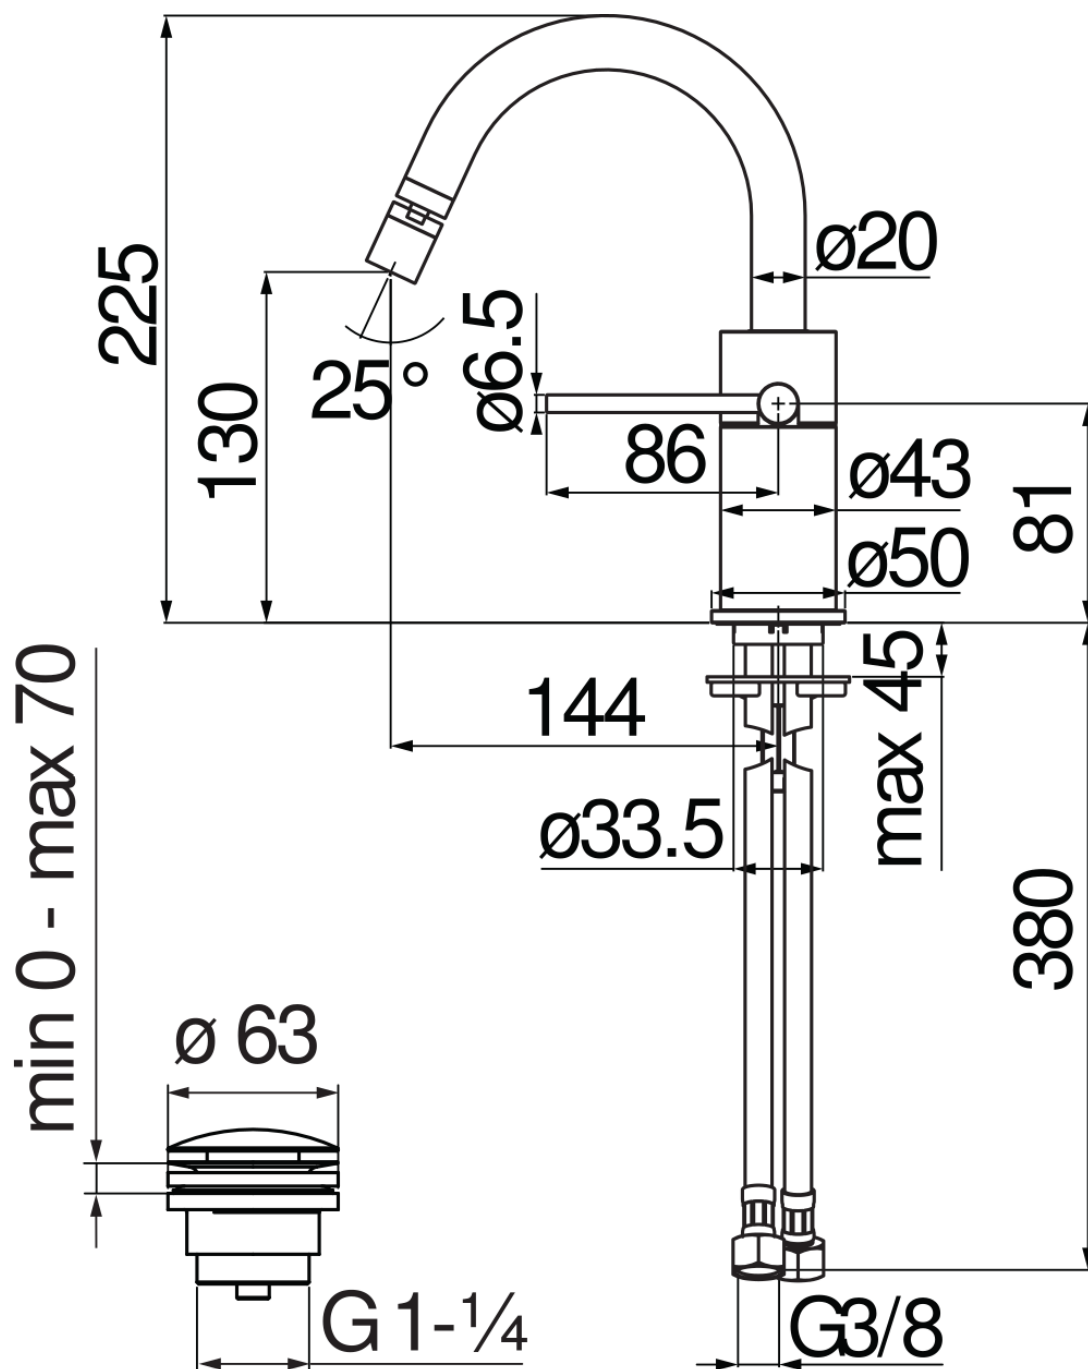

SPECIFICHE

Monocomando

Warm honey PVD

Aeratore anticalcare M 16 x 1, portata 5 l/min

Bocca girevole, getto orientabile

Scarico 1 1/4" push, flessibili inox ø 3/8"

Limitatore di energia con apertura in acqua fredda

Imballo: 41 x 21 x 7 cm / 0,006027 m<sup>3</sup>

DIAGRAMMA DI PORTATA: ACQUA CALDA/FREDDA

DIAGRAMMA DI PORTATA: ACQUA MISCELATA